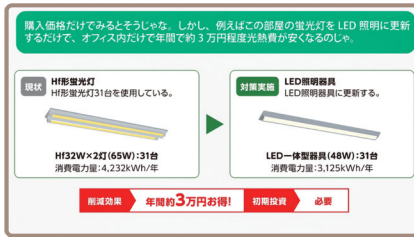

全16種類の省エネアニメがご覧いただけます!

1 給湯設備の省エネ対策

2 HTT (電力を減らす、創る、蓄める) のススメ

3 テレワーク時の省エネのススメ

4 再生可能エネルギー活用のススメ

5 照明設備買替のススメ

6 空調設備買替のススメ

7 コンプレッサとインバータによる省エネ対策