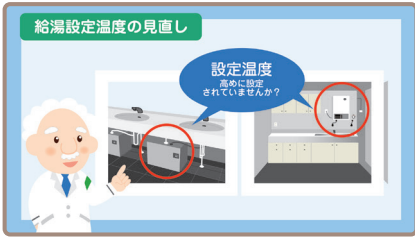

全16種類の省エネアニメがご覧いただけます!

1 給湯設備の省エネ対策