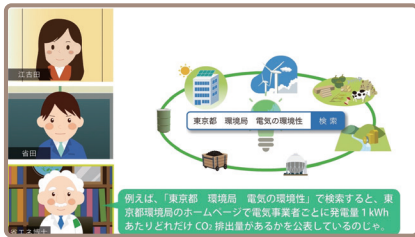

省エネ診断の流れ

申請の方法から訪問当日の調査内容まで詳しく解説

改善提案とアフターフォロー

診断報告書の提案内容や提案後の支援について紹介

東京都では、初心者でも容易に取り組める省エネ対策をアニメで紹介しているぞ。社内外での研修や朝礼、ミーティング等で活用するのじゃ。

クール・ネット東京 (東京都地球温暖化防止活動推進センター)

〒163-0817 東京都新宿区西新宿2-4-1 新宿NSビル17階

TEL : 03-5990-5087 Eメール : cnt-shoene@tokyokankyo.jp

全16種類の省エネアニメがご覧いただけます!

1 給湯設備の省エネ対策

2 HTT (電力を減らす、創る、蓄める) のススメ

3 テレワーク時の省エネのススメ

4 再生可能エネルギー活用のススメ

5 照明設備買替のススメ

6 空調設備買替のススメ

7 コンプレッサとインバータによる省エネ対策