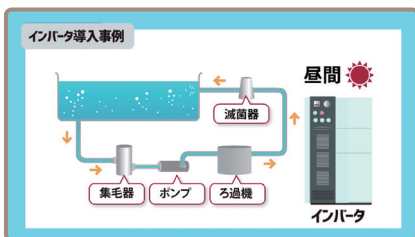

省エネ診断の流れ

申請の方法から訪問当日の調査内容まで詳しく解説

改善提案とアフターフォロー

診断報告書の提案内容や提案後の支援について紹介

東京都では、初心者でも容易に取り組める省エネ対策をアニメで紹介しているぞ。社内外での研修や朝礼、ミーティング等で活用するのじゃ。

クール・ネット東京 (東京都地球温暖化防止活動推進センター)

〒163-0817 東京都新宿区西新宿2-4-1 新宿NSビル17階

TEL : 03-5990-5087 Eメール : cnt-shoene@tokyokankyo.jp

全16種類の省エネアニメがご覧いただけます!

1 給湯設備の省エネ対策

2 HTT (電力を減らす、創る、蓄める) のススメ

3 テレワーク時の省エネのススメ

4 再生可能エネルギー活用のススメ

5 照明設備買替のススメ

6 空調設備買替のススメ

7 コンプレッサとインバータによる省エネ対策