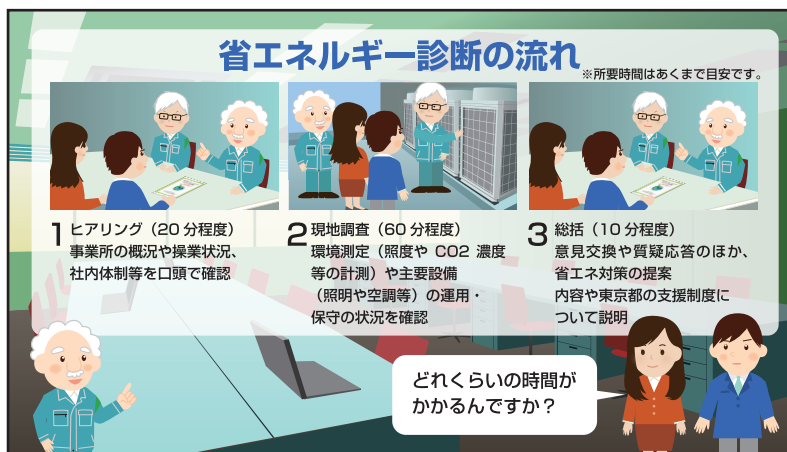

よくわかる！すぐできる！

YouTubeで公開中

令和7年3月発行

東京都受託事業

東京都産業労働局

省エネアニメ!

NEW 省エネルギー診断のススメ

東京都が行う無料の省エネルギー診断の流れとメリットについて紹介

省エネ診断の流れ

申請の方法から訪問当日の調査内容まで詳しく解説

改善提案とアフターフォロー

診断報告書の提案内容や提案後の支援について紹介

東京都では、初心者でも容易に取り組める省エネ対策をアニメで紹介しているぞ。社内外での研修や朝礼、ミーティング等で活用するのじゃ。

クール・ネット東京 (東京都地球温暖化防止活動推進センター)

〒163-0817 東京都新宿区西新宿2-4-1 新宿NSビル17階

TEL : 03-5990-5087 Eメール : cnt-shoene@tokyokankyo.jp