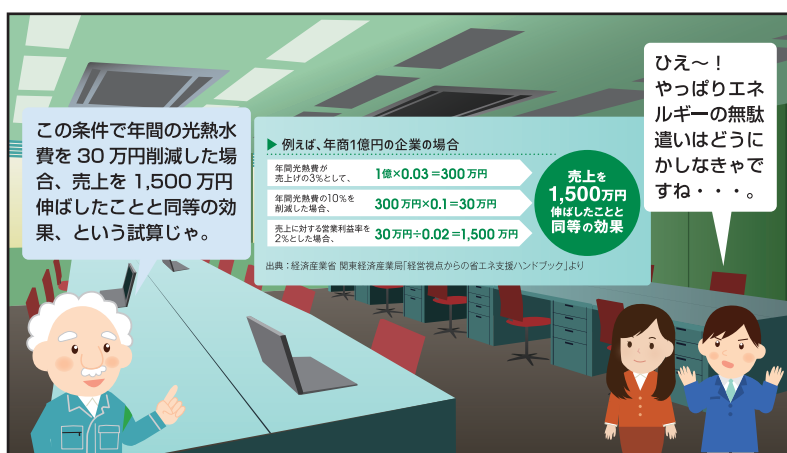

よくわかる！すぐできる！

YouTubeで公開中

令和7年3月発行

東京都受託事業

東京都産業労働局

省エネアニメ!

NEW 省エネルギー診断のススメ

東京都が行う無料の省エネルギー診断の流れとメリットについて紹介

省エネ診断の流れ

申請の方法から訪問当日の調査内容まで詳しく解説

改善提案とアフターフォロー

診断報告書の提案内容や提案後の支援について紹介

東京都では、初心者でも容易に取り組める省エネ対策をアニメで紹介しているぞ。社内外での研修や朝礼、ミーティング等で活用するのじゃ。

クール・ネット東京 (東京都地球温暖化防止活動推進センター)

〒163-0817 東京都新宿区西新宿2-4-1 新宿NSビル17階

TEL : 03-5990-5087 Eメール : cnt-shoene@tokyokankyo.jp